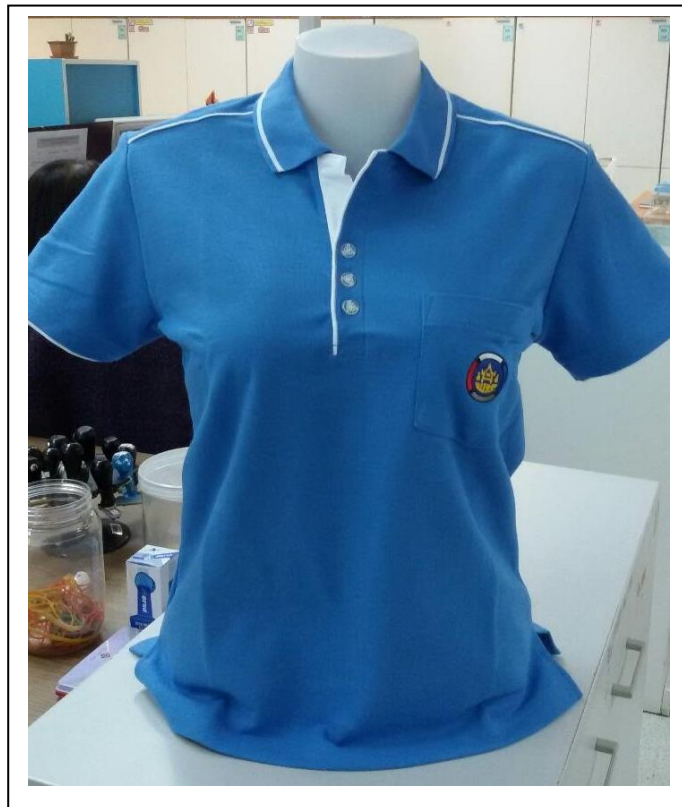

## สีกรมท่า (เดิม)

มี 3 ไชล์ หญิง (XL , XXL , 3L)

สีขาว ราคาตัวละ 300 บาท

มี 4 ไชล์

หญิง (XXL , 3L) / ชาย (XL , XXL)

สีชมพู (ไซส์ M หญิงหมด)

สีเหลือง

## สีฟ้า (ไซส์ S ชายหมด)

สีเหลือง (เดิม) (มี 3 ไซส์ หญิง XL , XXL , 3L)

สีส้ม 53 ปี (มี 2 ไซส์ หญิง XXL , 3L)