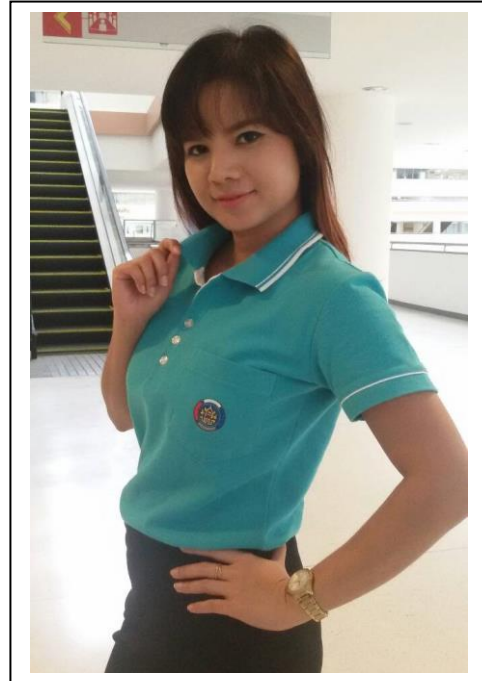

สีเขียว

มี 5 ไชล์ หญิง (XXL , 3L) ชาย (L , XXL , 3L)