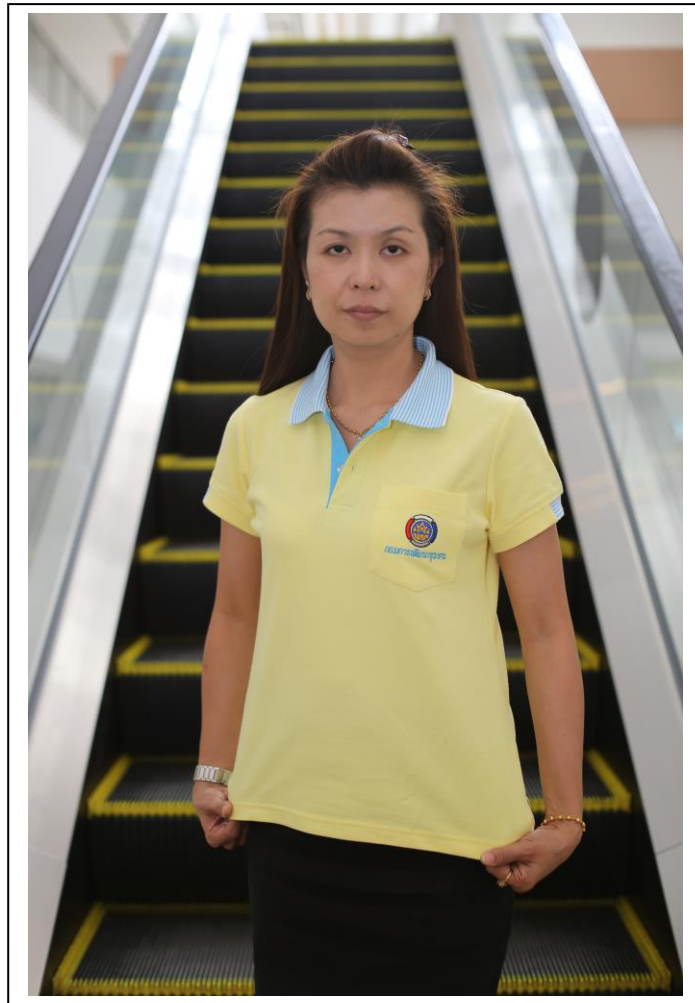

## สีเขียว

มี 5 ไชล์ หญิง (XXL , 3L) ชาย (L , XXL , 3L)

## สีฟ้า (ไซส์ S ชายหมด)

สีเหลือง (เดิม) (มี 3 ไซส์ หญิง XL , XXL , 3L)

สีส้ม 53 ปี (มี 2 ไซส์ หญิง XXL , 3L)