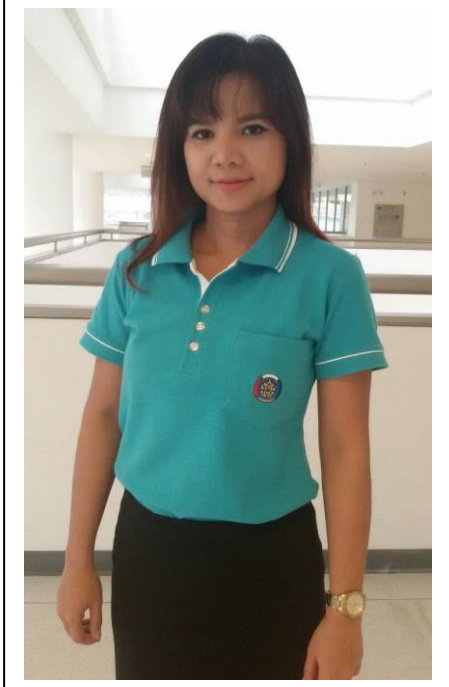

## สีเทาเข้ม

## สีกรมท่า (เดิม)

มี 3 ไชล์ หญิง (XL , XXL , 3L)

สีขาว ราคาตัวละ 300 บาท

มี 4 ไชล์

หญิง (XXL , 3L) / ชาย (XL , XXL)

สีชมพู (ไซส์ M หญิงหมด)

สีเหลือง

## สีเขียว

มี 5 ไชล์ หญิง (XXL , 3L) ชาย (L , XXL , 3L)

## สีฟ้า (ไซส์ S ชายหมด)

สีเหลือง (เดิม) (มี 3 ไซส์ หญิง XL , XXL , 3L)

สีส้ม 53 ปี (มี 2 ไซส์ หญิง XXL , 3L)